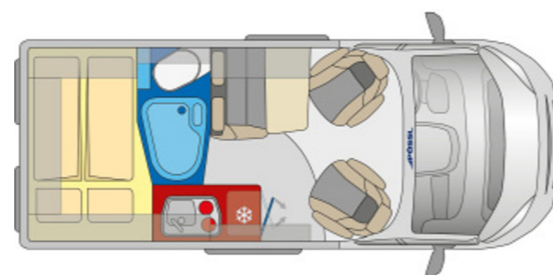

### Technische Daten

Basisfahrzeug	Citroen Jumper
Motordetails	2,2 l BlueHDI
Leistung	121 kW / 165 PS
Getriebe	Schaltgetriebe
Länge / Breite / Höhe	541 cm / 205 cm / 258 cm
Gesamtmasse	3.500 kg
Interne ID	D10666

Sitzgruppe	
Betten	Doppelbett (196 x 132 / 117) Schlafdach
Schlafplätze	4
Sitze mit Gurt	4