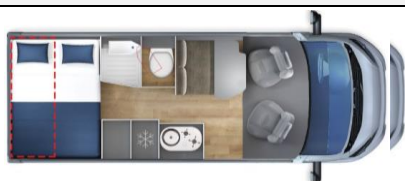

GIOTTIVAN 54T

Länge (mt)	Chassis	Motor	Radstand (mm)	Preise in CHF
5.41	 	35L 140 PS	3450	52'490
5.41		35L 140 PS	3450	54'490

GIOTTIVAN 60B

Länge (mt)	Chassis	Motor	Radstand (mm)	Preise in CHF
5.99	 	35L 140 PS	4035	54'690
5.99		35L 140 PS	4035	56'690