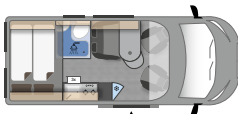

AVENTURO 600