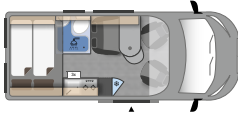

SELECT LINE

Citroën/Fiat
2.2l – 140 PS

Citroën/Fiat
2.2l – 180 PS*

TOUR 540