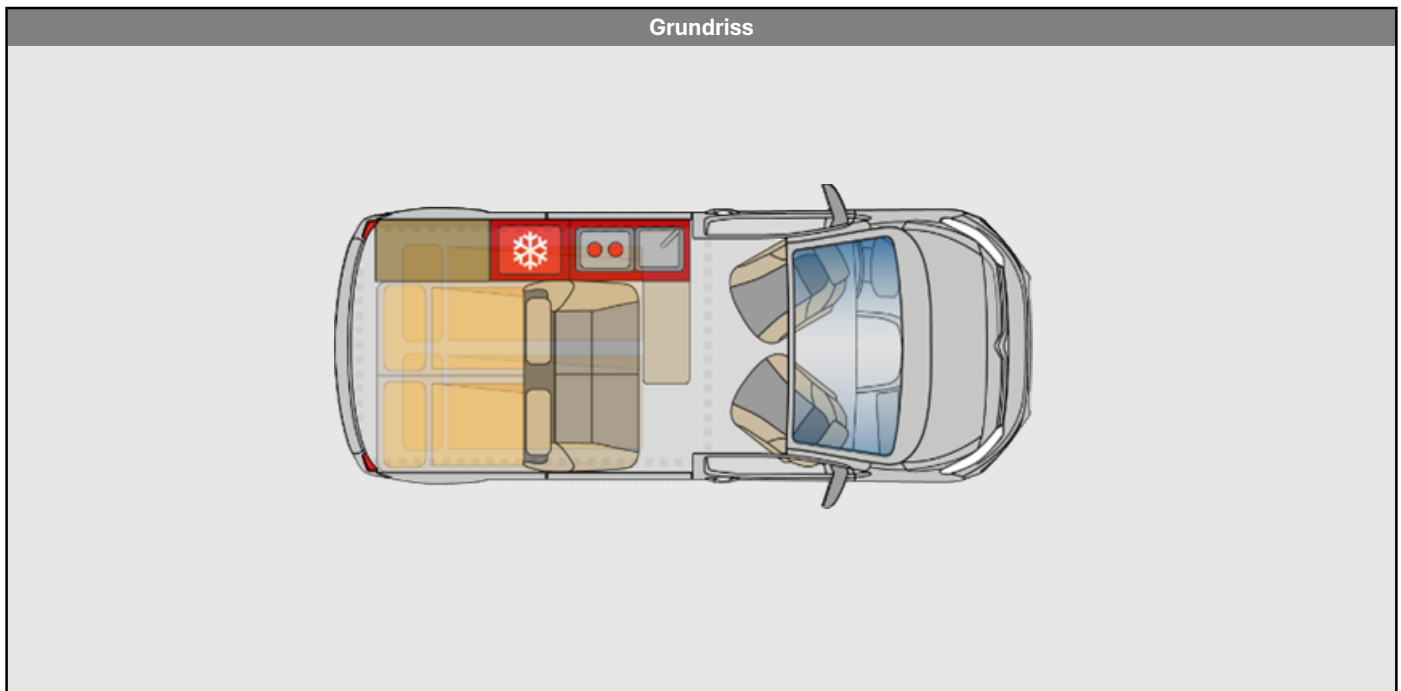

Preisliste Citroen Campster

		Spacetourer		
Citroen		140 PS	180 PS	
Campster	CHF	51'090.00	CHF	55'090.00

Serienoptionen	
ABS & ESC	Reifenpannenset
Zusatzklimaanlage hinten	Fensterheber elektrisch mit Komfortschaltung in Reihe 1
Fahrer- und Beifahrerairbag	Bordcomputer
Fahrer- und Beifahrersitz drehbar	Sonnenschutzblenden mit Beleuchtung
Beifahrersitz mit Armlehne	Seitenscheiben in Reihe 2 und 3 sowie Heckscheibe getönt
Geschwindigkeitsregelanlage mit Begrenzer	Fenster von Heckklappe beheizbar mit Scheibenwischer
Müdigkeitswarner	Heckscheibe separat zum Öffnen
Lenkrad höhen- und tiefenverstellbar	Schiebetüre rechts und links manuell
Reifendrucksensor indirekt	Herausnehmbare 2er-Sitzbank 2. Reihe zu Bett -umbauar inkl. Isofix
Berganfahrhilfe	Einparkhilfe inklusive Kamera
Nebelscheinwerfer	Sitzheizung vorne
Intelligenter Geschwindigkeitsassistent	Klimaautomatik
Spurhalte-Warner	Anhängerkupplung Vorbereitung
Notbrems-Assistent	Heck- und Seitenscheiben hinten extra dunkler getönt
Außenspiegel elektrisch verstellbar, beheiz- und -anklappbar	Lenkradheizung
Zentralverriegelung mit Fernbedienung	LED-Scheinwerfer
Stoßfänger vorne und hinten in Wagenfarbe lackiert	Radio 10" DAB mit Touchscreen
17" Alufelgen mit Sommerreifen