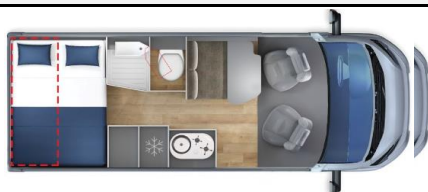

GIOTTIVAN 60B

Länge (mt)	Chassis	Motor	Radstand (mm)	Preise in CHF
5.99		33L 120 PS	4035	47'490
5.99		33L 120 PS	4035	49'490