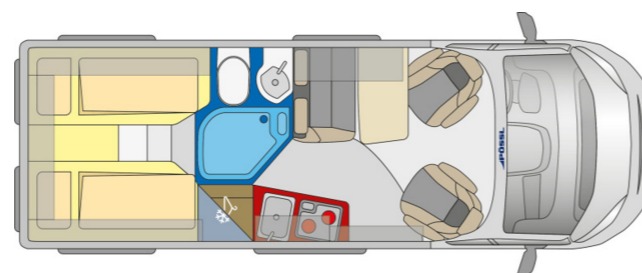

Technische Daten

Basisfahrzeug	Citroen Jumper
Motordetails	2,2 l BlueHDI
Leistung	121 kW / 165 PS
Getriebe	Schaltgetriebe
Lnge / Breite / Höhe	636 cm / 205 cm / 258 cm
Gesamtmasse	3.500 kg
Interne ID	E11062